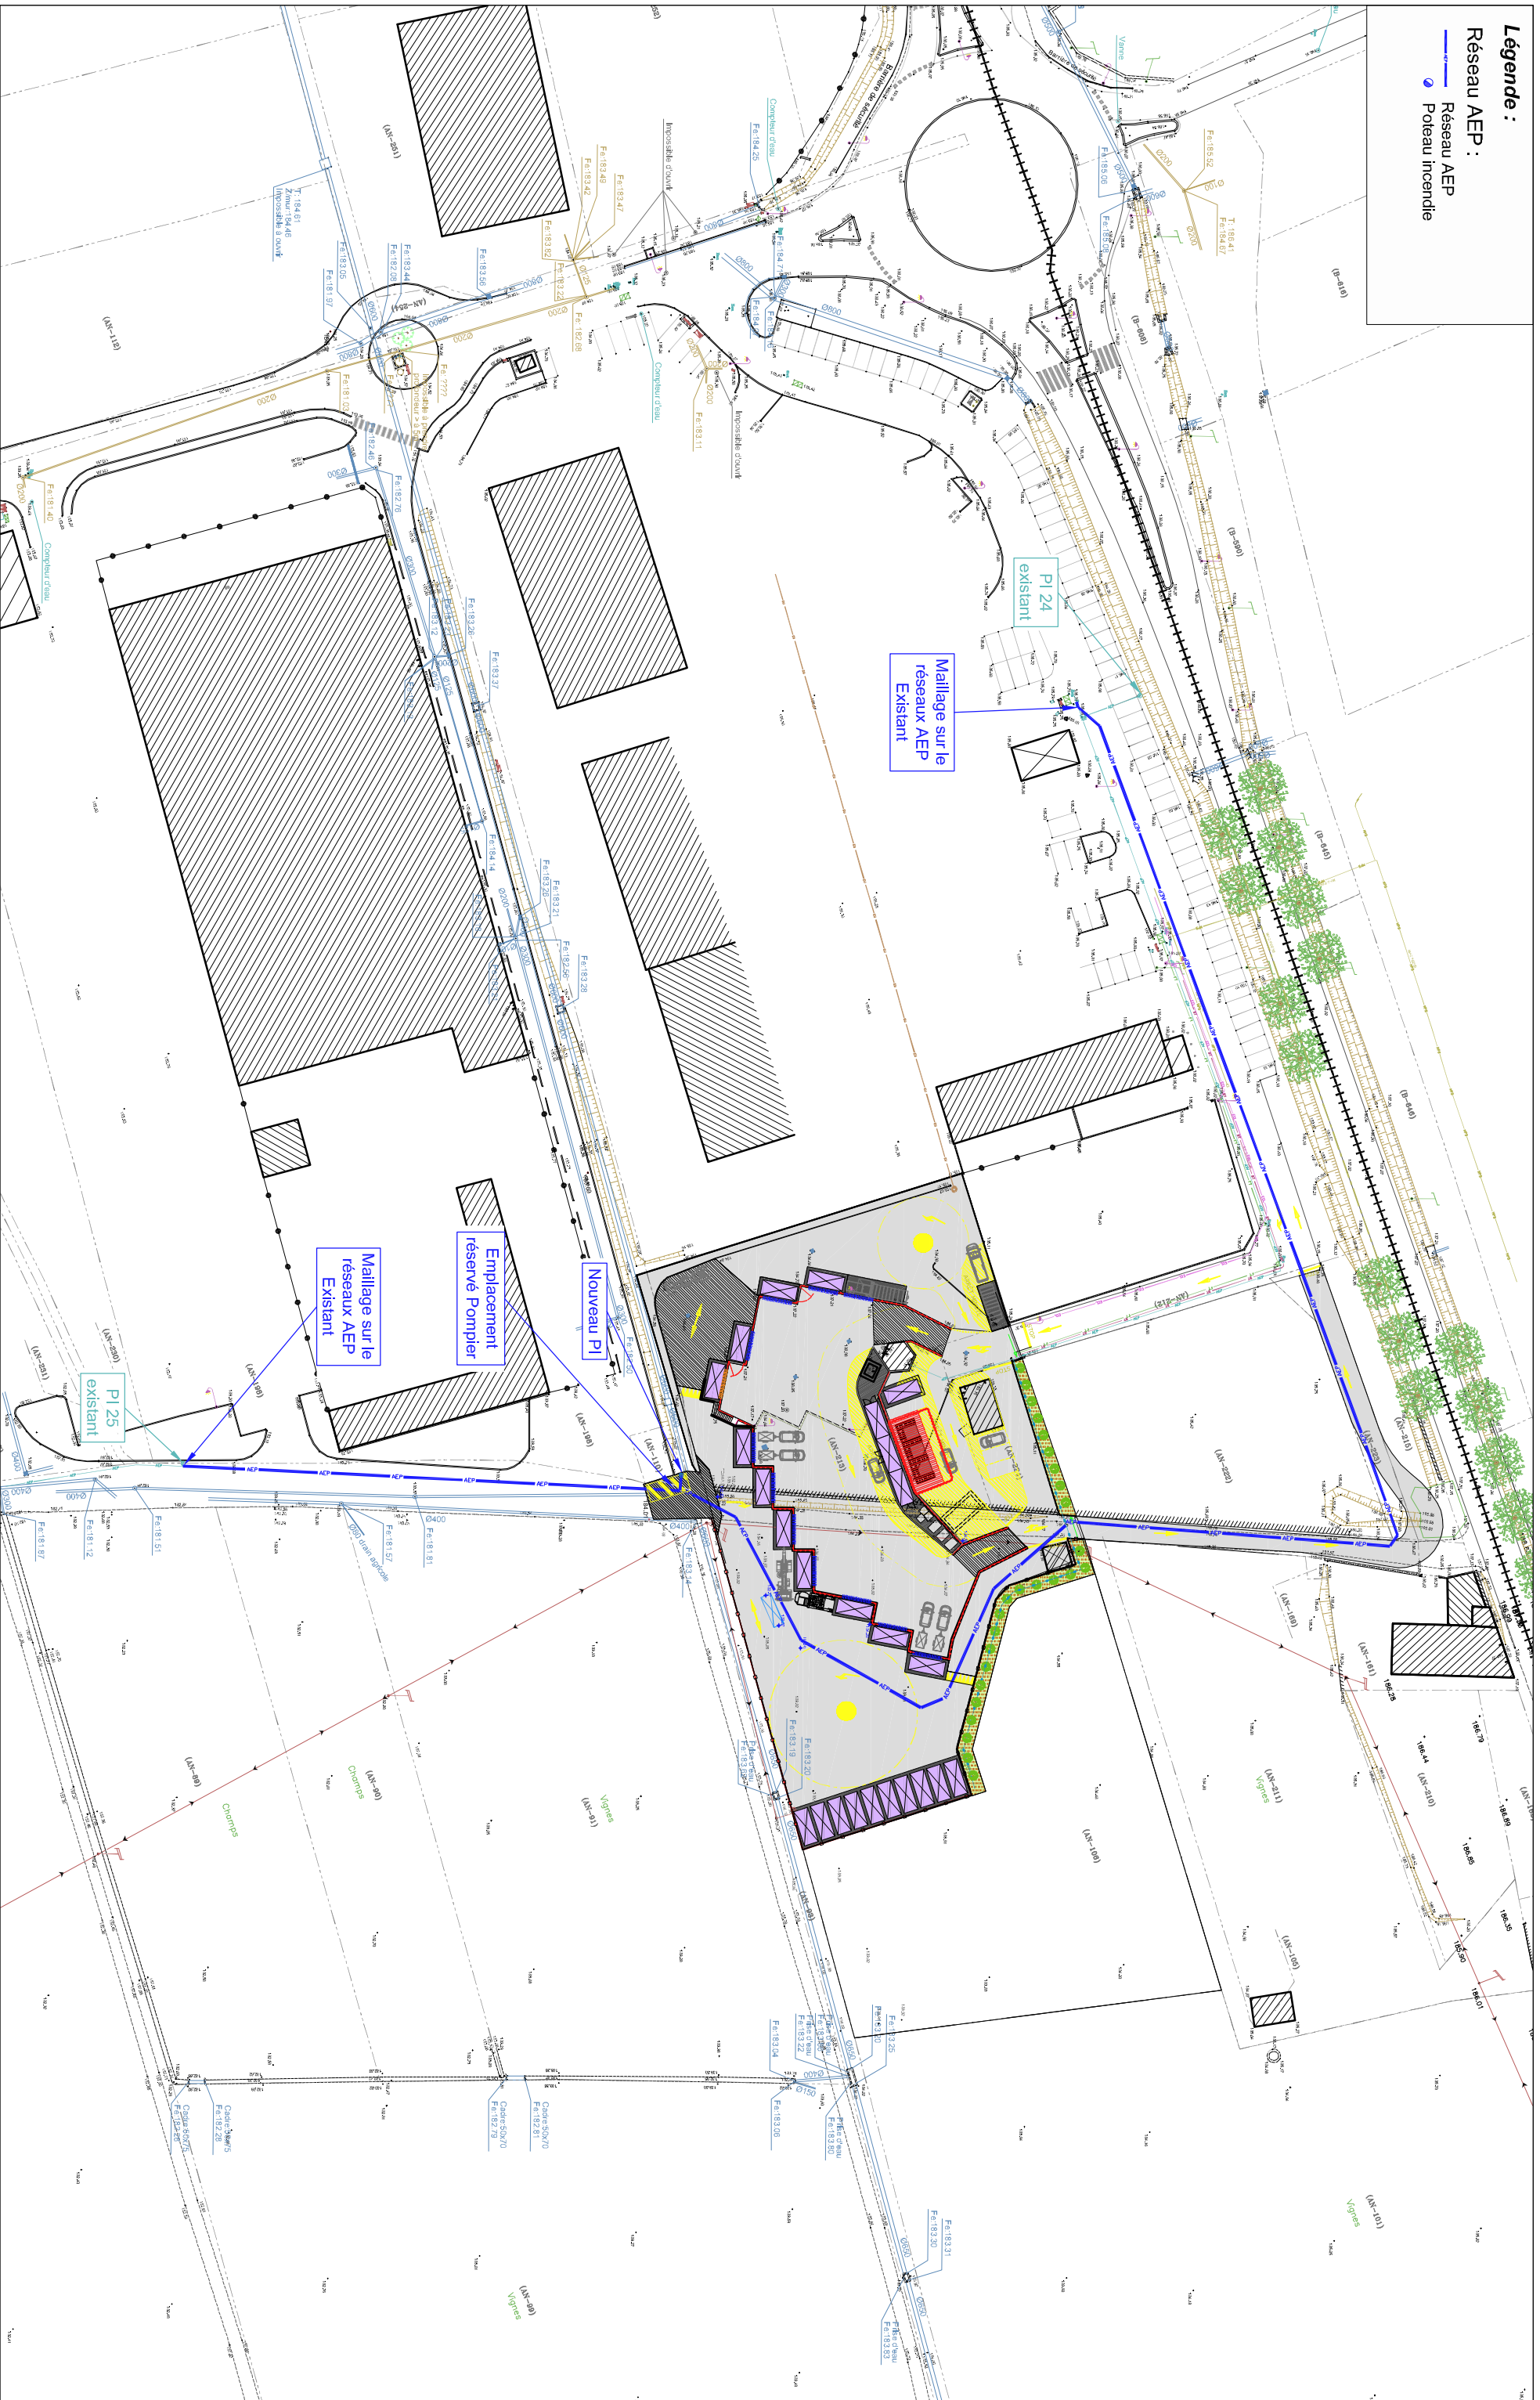

Légende :

Réseau AEP :

- Réseau AEP
- Poteau incendie

07 09 2021

DÉPARTEMENT DE
L'HÉRAULT

MAITRE D'OUVRAGE
COMMUNAUTÉ DE COMMUNES
GRAND ORB

PRO C

AGENCE HÉRAULT - LES LATTUDES Bât A2 - 770 AVENUE ALFRED SAUVY 34470 PÉROLS - TEL : 04 11 32 03 00 - contact@primagroupe.fr - SARL AU CAPITAL DE 46000€ - TVA INTRACOMMUNAUTAIRE FR27423259172

COMMUNE DE BÉDARIEUX

REHABILITATION ET EXTENSION DE
LA DÉCHETTERIE DE BÉDARIEUX

VUE EN PLAN
MALLAGE DU RÉSEAU INCENDIE

Echelle 1/1000°